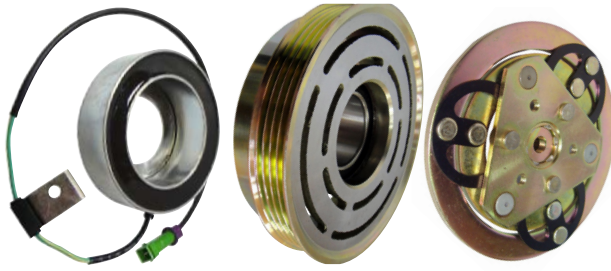

CS-6111

DKV14C 4GV, 135mmOD 35X50X20
VW / AUDI

CS-6154

CC-6042 **CP-64100** **CH-6036**
PANASONIC 4GV, 110/110 mmOD 32X47X18
SUZUKI

ZEXEL 4~5 Grooves

CS-6156

CC-6028 **CP-64180** **CH-6001**
DCW17B 4GV, 118/123mmOD 35X55X20