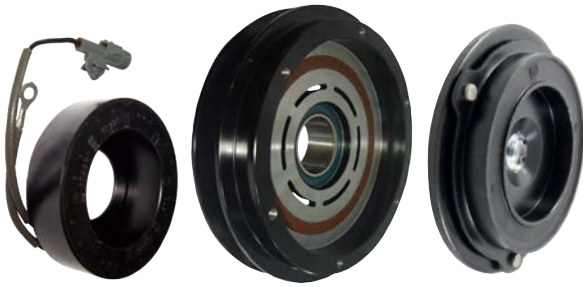

DENSO 1~4 Grooves

CS-2786

CC-2021   **CP-21503**   **CH-2001**
10S15C   1BGV, 150/150mmOD   40X55X24
KOMATSU