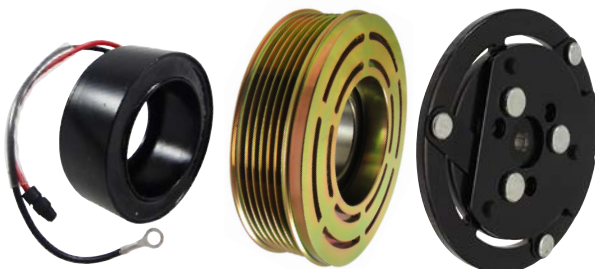

CH-4013
35X55X20

CS-4120

AC-46099
SD7V16 6GV, 109/113mmOD

CP-46091

CH-4021

AC-47165
35X52X20

VW / AUDI

CS-4106