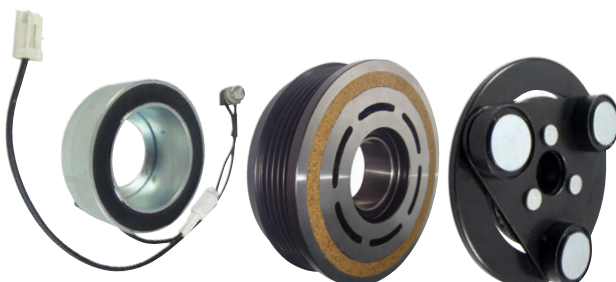

CS-6153

CC-6041 **CP-65040** **CH-6015**
PANASONIC 5GV, 100/104 mmOD 35X50X20
MAZDA