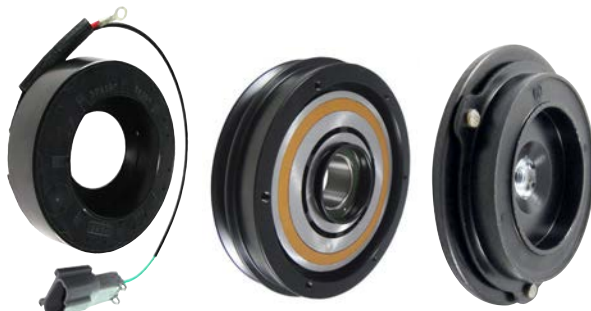

CS-2763

CC-2021 **CP-21450** **CH-2001**
10S15C 1AGV, 145mmOD ?
EXCAVATOR

CS-2782

CC-2031 **CP-21210** **CH-2016**
10S11C 1GV, 121.5mmOD 30X52X22
HINO / CANTER

CS-2764

CC-2035 **CP-21450** **CH-2001**
10S15C 1AGV, 145mmOD ?
EXCAVATOR