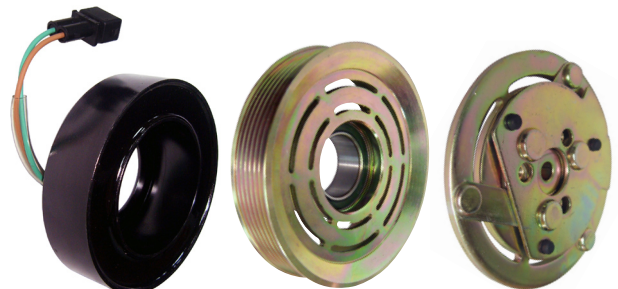

CS-4121

CC-4033
SD7H15 6GV, 136mmOD

CP-46360

CH-4058

SAAB