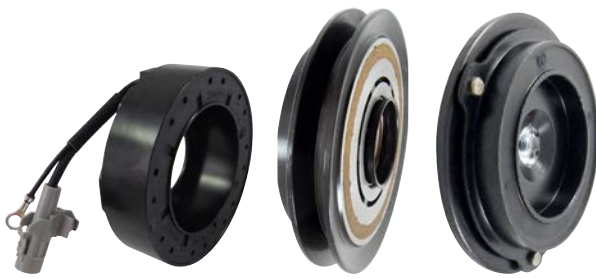

CS-2787

CC-2015 **CP-21330** **CH-2001**
10PA20C 1AGV, 133mmOD 30X52X22
TOYOTA