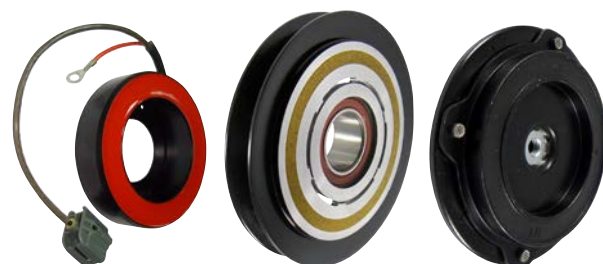

CS-2783

CC-2018   **CP-21331**   **CH-2014**
10S13C   1AGV, 133mmOD   30X52X22
DODGE / PLYMOUTH