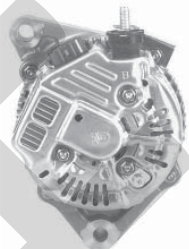

AN-21441

For: CW, 80Amp, 6GV
Lester: 13748
OEM: 101211-971
1997-2000 **Lexus** SC300