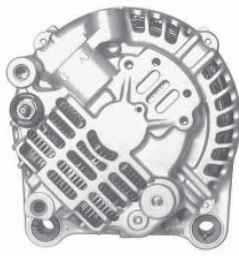

AM-15901

For: CW, 120Amp, 6GV
Lester: 13447
OEM: A6T41591
1993-1995 **Ford** Taurus