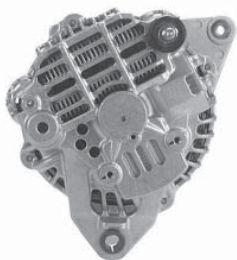

AM-23551

For: CW, 85Amp, 6GV
Lester: 13886
OEM: A3TA7691
1999 **Mitsubishi** Galant