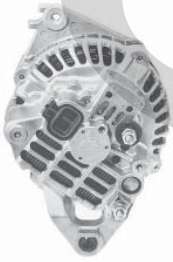

AM-11891

For: CW, 65Amp, 4GV
Lester: 13271
OEM: A3T03493
1989-1992 **Eagle** Summit
1991-1992 **Mitsubishi** Mirage