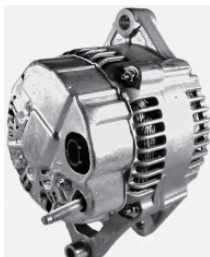

AN-30171

For: CW, 105Amp, 6GV
 Lester: 11049
 OEM: 102211-223
 2002-2008 **Mini** Cooper

AN-800511

For: CW, 35Amp, 1GV
 Lester: 12356
 OEM: 101211-117
John Deere

AN-28271

For: CW, 136Amp, 6GV
 Lester: 13899
 OEM: 121000-446
 2001-2002 **Dodge** Dakota