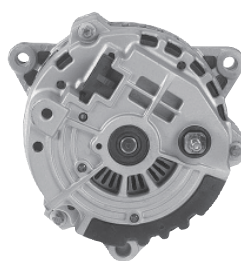

For: CW, 105Amp, 6GV
Lester: 7802
OEM: 1101619
1988-1993 **Chevrolet** C,K Series Pickup
1990-1993 **Chevrolet** Suburban

AD-160701

For: CW, 80Amp, 5GV
Lester: 8128
OEM: 10480096
1993-1994 **Toyota** Corolla

AD-162911

For: CW, 105Amp, 6GV
Lester: 7861
OEM: 10479896
1991-1993 **Buick** Roadmaster

AD-164035

For: CW, 105Amp, 6GV
Lester: 7802-11
OEM: 10463180
1991 **Chevrolet** Blazer
1991-1993 **Chevrolet** G Series Van

AD-162331

For: CW, 85Amp, 5GV
Lester: 7867-11
OEM: 1101137
1988 **Chevrolet** Caprice
1987 **Pontiac** Firebird

AD-163122

For: CW, 100Amp, 6GV
Lester: 7801-7
OEM: 10479898
1989-1992 **Buick** Century
1989-1992 **Oldsmobile** Ciera

AD-164921

For: CW, 105Amp, 6GV
Lester: 8103
OEM: 10479954
1994 **Buick** Lesabre
1991-1994 **Buick** Park Avenue

AD-162511

For: CW, 100Amp, 6GV
Lester: 7860
OEM: 10479814
1988-1995 **Buick** Skylark

AD-163531