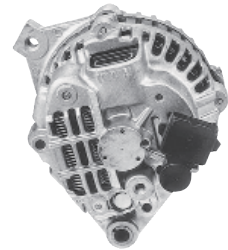

MITSUBISHI

MITSUBISHI

MITSUBISHI

AM-10151

For: CCW, 55Amp, 6GV
 Lester: 13265
 OEM: A1T01591
 1984-1987 **Honda CRX**

AM-11421

For: CW, 70Amp, 3GV
 Lester: 13196
 OEM: A2T05892
 1988-1989 **Mazda 626**

AM-11801