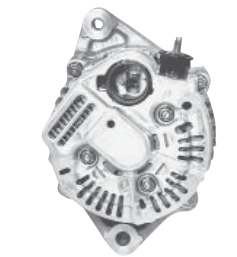

AN-14191

For: CW, 80Amp, 4GV
Lester: 13393
OEM: 100211-838
1991-1992 **Toyota** MR2