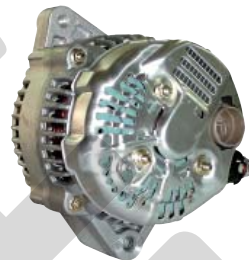

For: CW, 90Amp, 6GV
 Lester: 13578
 OEM: 121000-351
 1995-1999 **Dodge** Stratus

DENSO

AN-19781

For: CW, 70Amp, 4GV
 Lester: 13457
 OEM: 101211-597
 1994-1995 **Toyota** Paseo

AN-19661

For: CW, 60Amp, 1GV
 Lester: 13487
 OEM: 100211-984
 1992 **Toyota** 4Runner