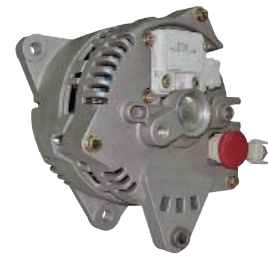

FORD

AF-199001

For: CW, 130Amp, 6GV, 3G
Lester: 7774
OEM: 94BB-10300-AE
1995-1997 **Ford** Contour
1995-1997 **Mercury** Mystique