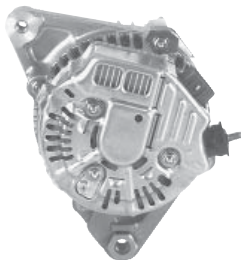

AN-21321

For: CW, 35Amp, 1GV
Lester: 12187
OEM: 100211-454
Toyota Forklift

AN-21441

For: CW, 80Amp, 6GV
Lester: 13748
OEM: 101211-971
1997-2000 **Lexus** SC300

AN-21482

For: CW, 70Amp, 5GV
Lester: 13680
OEM: 102211-507
1996-1998 **Suzuki** Sidekick