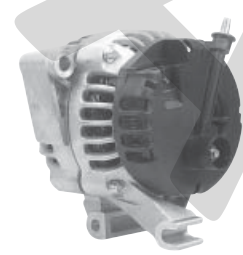

AD-207101

For: CW, 102Amp, 6GV
Lester: 8228
OEM: 10480184
1999-2001 **Oldsmobile** Alero
1999-2001 **Pontiac** Grand AM