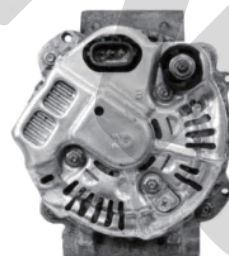

AN-30171

For: CW, 105Amp, 6GV
 Lester: 11049
 OEM: 102211-223
 2002-2008 **Mini** Cooper

AN-800511

For: CW, 35Amp, 1GV
 Lester: 12356
 OEM: 101211-117
John Deere

AN-28271

For: CW, 136Amp, 6GV
 Lester: 13899
 OEM: 121000-446
 2001-2002 **Dodge** Dakota