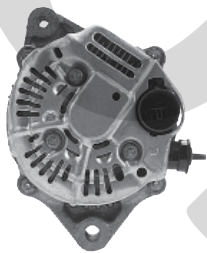

DENSO

AN-10771

For: CW, 70Amp, 1GV
 Lester: 14668
 OEM: 100211-757
 1989-1992 **Toyota** 4Runner

DENSO

AN-11661

For: CW, 70Amp, 5GV
 Lester: 14683
 OEM: 100211-207
 1985-1989 **Toyota** MR2

AN-10631

For: CW, 80Amp, 5GV
 Lester: 13278
 OEM: 100211-805
 1989-1992 **Toyota** Cressida
 1989-1992 **Toyota** Supra