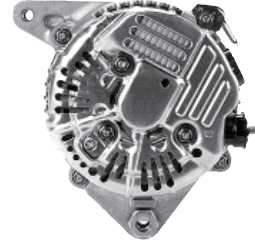

DENSO

AN-22772

For: CW, 100Amp, 6GV
Lester: 13844
OEM: 102211-059
1999-2003 **Lexus** RX300