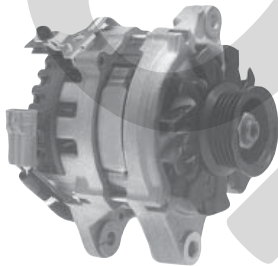

DELCO

AD-125031

For: CW, 85Amp
Lester: 7880-11
OEM: 10479902
1987-1992 **Buick** Century

DELCO

AD-162531

For: CW, 100Amp, 5GV
Lester: 7860-11
OEM: 10463388
1990-1992 **Chevrolet** Lumina

DELCO

AD-164011

For: CW, 105Amp, 6GV
Lester: 7802
OEM: 1101619
1988-1993 **Chevrolet** C,K Series Pickup
1990-1993 **Chevrolet** Suburban

AD-160701

For: CW, 80Amp, 5GV
Lester: 8128
OEM: 10480096
1993-1994 **Toyota** Corolla