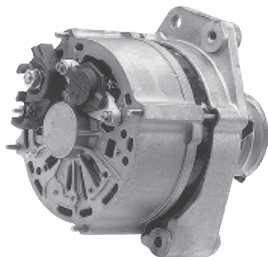

BOSCH**AB-13521**

For: CW, 70Amp, 6GV
 Lester: 13707
 OEM: 0-986-033-810
 1986-1993 **Mercedes** 190, 300 Series

BOSCH**AB-16041**

For: CW, 100Amp, 2GV
 Lester: 13422
 OEM: 0-120-465-018
 1992-1993 **Volvo** 940 Series

BOSCH**AB-22370**

For: CW, 65Amp
 Lester: 12161
 OEM: 0-120-488-205
Case, Thermo King

**AB-13681**

For: CW, 90Amp
 Lester: 14825
 OEM: 0-120-469-559
 1986-1988 **Porsche** 924 Series

**AB-18491**

For: CW, 85Amp
 Lester: 13375
 OEM: 0-120-484-004
 1991-1992 **Alfa Romeo** 164

**AB-22471**

For: CW, 70Amp, 6GV
 Lester: 13619
 OEM: 0-123-310-006
 1996 **BMW** 318i

**AB-13880**

For: CW, 90Amp, 1GV
 Lester: 14396
 OEM: 0-120-469-768
 1986-1992 **Volkswagen** Jetta

**AB-19091**

For: CW, 90Amp, 6GV
 Lester: 13610
 OEM: 0-123-320-011
 1994-1995 **Saab** 900