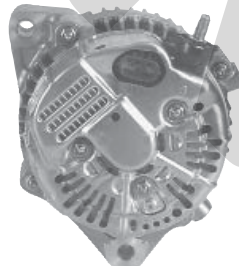

AN-21451

For: CW, 100Amp, 6GV
Lester: 13668
OEM: 101211-718
1995-1997 **Lexus** SC400