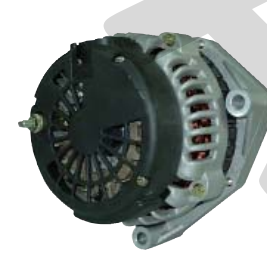

AD-222121

For: CW, 130Amp, 6GV
Lester: 8237
OEM: 10480234
1999-2000 **Chevrolet** Silverado
1999-2000 **GMC** Sierra