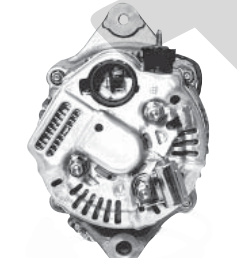

AN-14171

For: CW, 90Amp, 2GV
 Lester: 13562
 OEM: 100211-613
 1990-1992 **Toyota** Landcruiser

AN-14211

For: CW, 70Amp, 6GV
 Lester: 13276
 OEM: 100211-839
 1991 **Toyota** Previa

DENSO

AN-14362

For: CW, 75Amp, 6GV
 Lester: 13423
 OEM: 100211-799
 1992 **Isuzu** Impulse
 1992-1993 **Isuzu** Stylus