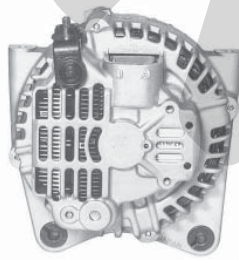

AM-15891

For: CW, 120Amp, 6GV
Lester: 13448
OEM: A6T41491
1993-1995 **Lincoln** Mark VIII