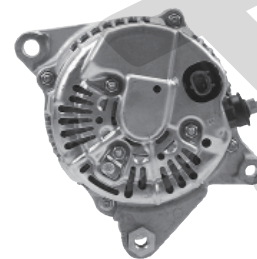

AN-22891

For: CW, 140Amp, 6GV
Lester:
OEM: 121000-437
2002-2004 **Chrysler** Concorde
2002-2004 **Dodge** Intrepid