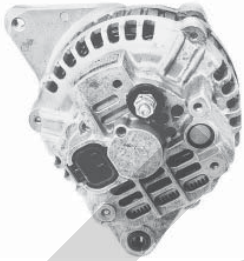

MITSUBISHI

MITSUBISHI

MITSUBISHI

AM-11871

For: CW, 65Amp, 4GV
Lester: 13197
OEM: A2T48791
1990-1994 **Mitsubishi** Eclipse